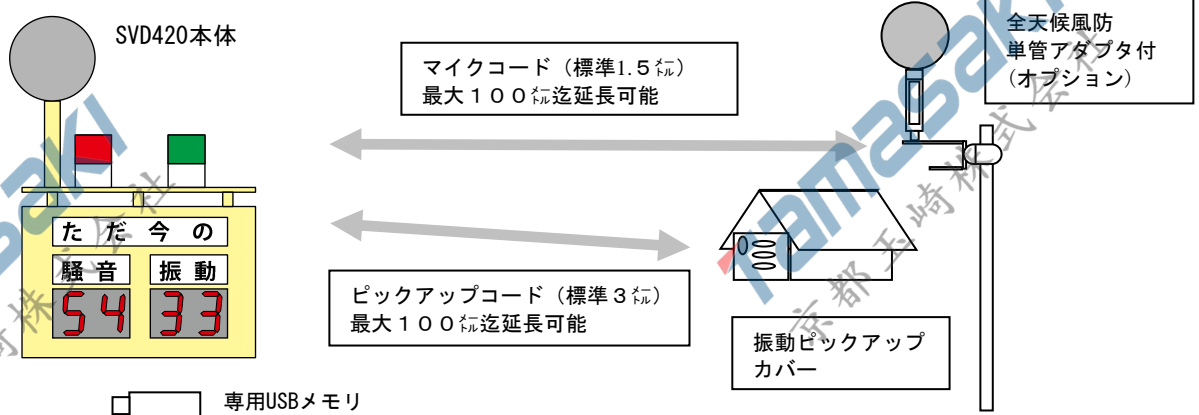

標準構成:

- 本体・マイクロホン・ピックアップ
- 全天候風防・ピックアップ保護カバー
- マイクケーブル 1.5m
- ピックアップケーブル 3m
- AC100V電源ケーブル 2m
- 本体スタンド・ロの字リング

オプション:

- データ管理ソフト/外部表示器

(時間率レベルLx・等価騒音レベルLeq)

【システム図】

株式会社 ソーテック

ヘッドオフィス: TEL 06-6396-2327 FAX 06-6396-5746
〒532-0003 大阪市淀川区宮原5丁目1-18
東京オフィス: TEL 03-3719-6413 FAX 03-3719-6415
〒153-0051 東京都目黒区上目黒1-3-9
URL: <http://www.sotec-web.co.jp>
E-mail: s-v@sotec-web.co.jp